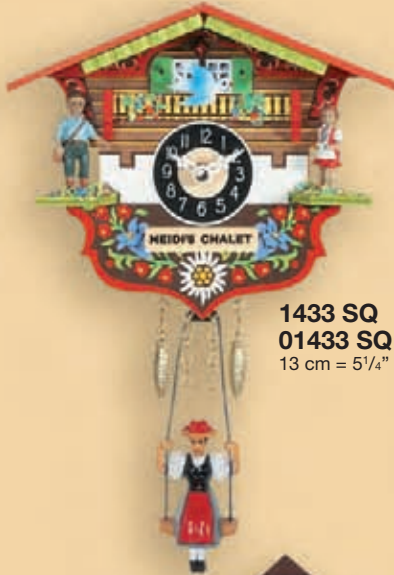

Schaukel- und Pendeluhrn mit Quartzwerk

Swinging doll clocks with quartz-movement and quartz-clocks with pendulum
Pendulettes à balançoire mouvement quartz et mouvement quartz avec balancier
Relojes de columpio mecanismo cuarzo y relojes mecanismo cuarzo con péndola

Engstler

Jede Quartzuhr ist auch lieferbar mit Kuckuckruf und Westminster Schlag ("0" + Nr., z.B. 0110 QP)
Each quartz miniature clock can also be delivered with cuckoo-call and Westminster chime!
("0" + No., e.g. 0110 QP)

1433 SQ
01433 SQ
13 cm = 5 1/4"