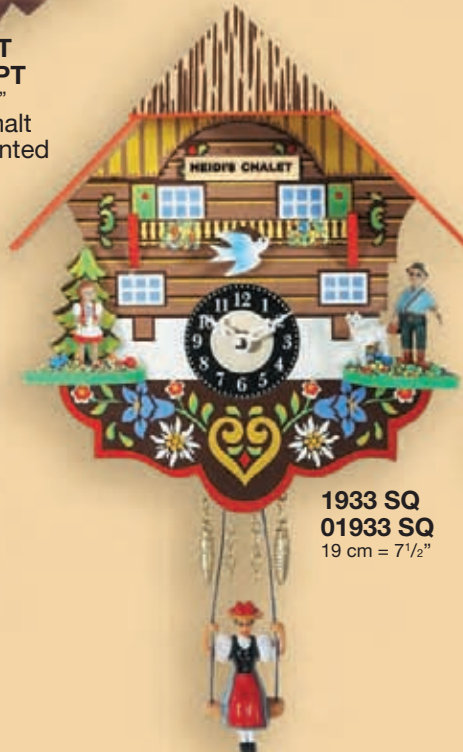

2233 QPT
02233 QPT
18 cm = 7 1/8"
handbemalt
hand-painted

1453 SQ
01453 SQ
18 cm = 7 1/8"

1933 SQ
01933 SQ
19 cm = 7 1/2"